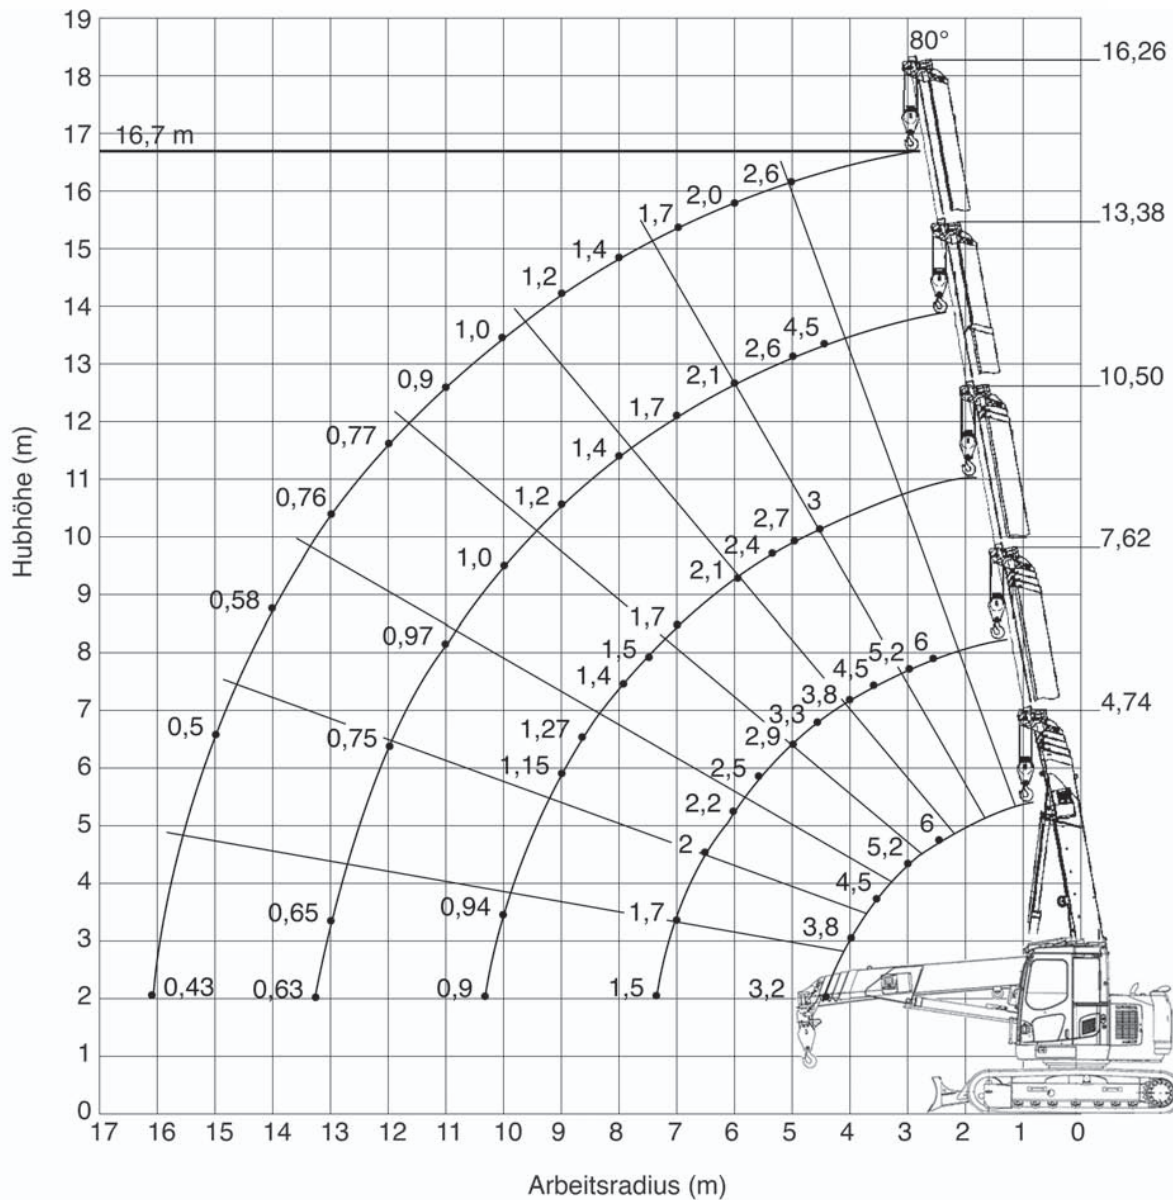

AUTOKRANE · SPEZIAL- U. MINIKRANE · TRANSPORTE ·
ARBEITSBÜHNEN · MONTAGEN · DEMONTAGEN

info@hoelzl-kran.de
www.hoelzl-kran.de

Tel.: 08041 / 792 98 -0
Fax.: 08041 / 792 98 -29

Kompaktraupenkran LC 1385

- Tragkraft 6 t
- Hubhöhe 16,7 m
- Funkfernsteuerung
- geringer Schwenkradius
- Stahlkette mit Gummipads
- Eigengewicht 15,6 to
- Lasten verfahrbar bis 2 to

Wir sind mit gutem Personal und Gerät pünktlich und schnell

Hubhöhen, Traglasten und Maße

- Das Gewicht der Hakenflasche und Anschlagmittel ist von den Traglasttabellen abzuziehen.
- Alle Traglasten sind in to angegeben.