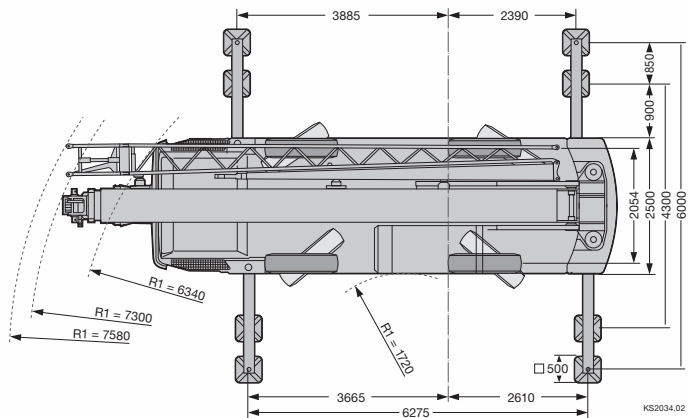

AUTOKRANE · SPEZIAL- U. MINIKRANE · TRANSPORTE ·
ARBEITSBÜHNEN · MONTAGEN · DEMONTAGEN

info@hoelzl-kran.de
www.hoelzl-kran.de

Tel.: 08041 / 792 98 -0
Fax.: 08041 / 792 98 -29

30 t Teleskop-Mobilkran

- max. Hubhöhe mit Spitze: 45 m
- Allradlenkung, Allradantrieb
- Lasten von der Oberwagenkabine verfahrbar
- Abnehmbare Oberwagenkabine Durchfahrtshöhe min. 3 m
- Kompakt und wendig

Wir sind mit gutem Personal und Gerät pünktlich und schnell

Hubhöhen, Traglasten und Maße

- Das Gewicht der Hakenflasche und Anschlagmittel ist von den Traglasttabellen abzuziehen.
- Die höheren Traglastwerte in **blauer** Schrift gelten für die 5,5 t-Ballastvariante.
- Der zusätzliche Ballasttransport von 3,2 t wird extra berechnet.
- Die Klappspitze muss separat angefordert werden.

* 3500 (100 mm abgesenkt)
 ** 3000 (abgesenkt und ohne Kranoberteil)
 (extra anfordern)

685.09.2014