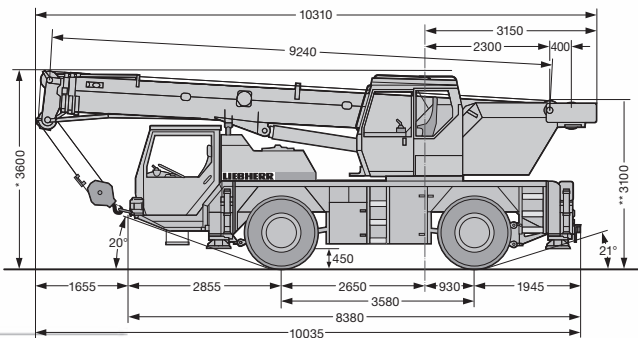

AUTOKRANE · SPEZIAL- U. MINIKRANE · TRANSPORTE ·
ARBEITSBÜHNEN · MONTAGEN · DEMONTAGEN

info@hoelzl-kran.de
www.hoelzl-kran.de

Tel.: 08041 / 792 98 -0
Fax.: 08041 / 792 98 -29

30 t Teleskop-Mobilkran

- max. Hubhöhe mit Spitze: 45 m
- Allradlenkung, Allradantrieb
- Lasten von der Oberwagenkabine verfahrbar
- Abnehmbare Oberwagenkabine Durchfahrtshöhe min. 3 m
- Kompakt und wendig

Wir sind mit gutem Personal und Gerät pünktlich und schnell

Hubhöhen, Traglasten und Maße

- Das Gewicht der Hakenflasche und Anschlagmittel ist von den Traglasttabellen abzuziehen.
- Die höheren Traglastwerte in **blauer** Schrift gelten für die 5,5 t-Ballastvariante.
- Der zusätzliche Ballasttransport von 3,2 t wird extra berechnet.
- Die Klappspitze muss separat angefordert werden.

* 3500 (100 mm abgesenkt)
 ** 3000 (abgesenkt und ohne Kranoberteil)
 (extra anfordern)

685.09.2014