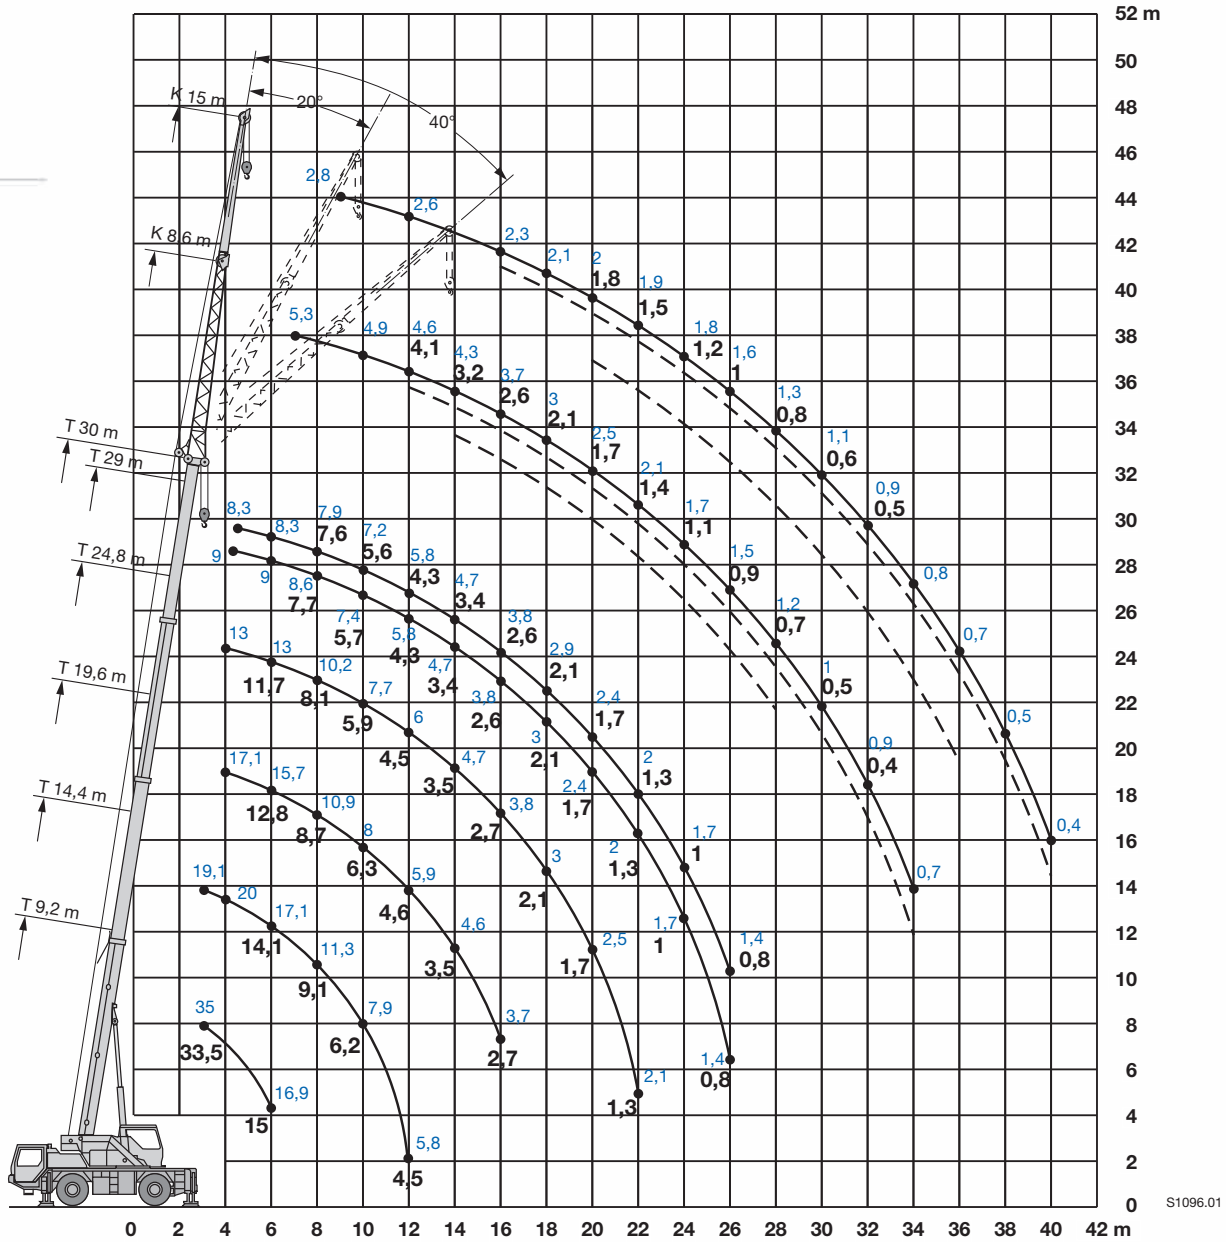

AUTOKRANE · SPEZIAL- U. MINIKRANE · TRANSPORTE ·
ARBEITSBÜHNEN · MONTAGEN · DEMONTAGEN

info@hoelzl-kran.de
www.hoelzl-kran.de

Tel.: 08041 / 792 98 -0
Fax.: 08041 / 792 98 -29

30 t Teleskop-Mobilkran

- max. Hubhöhe mit Spitze: 45 m
- Allradlenkung, Allradantrieb
- Lasten von der Oberwagenkabine verfahrbar
- Abnehmbare Oberwagenkabine Durchfahrtshöhe min. 3 m
- Kompakt und wendig

Wir sind mit gutem Personal und Gerät pünktlich und schnell

Hubhöhen, Traglasten und Maße

- Das Gewicht der Hakenflasche und Anschlagmittel ist von den Traglasttabellen abzuziehen.
- Die höheren Traglastwerte in **blauer** Schrift gelten für die 5,5 t-Ballastvariante.
- Der zusätzliche Ballasttransport von 3,2 t wird extra berechnet.
- Die Klappspitze muss separat angefordert werden.

* 3500 (100 mm abgesenkt)
 ** 3000 (abgesenkt und ohne Kranoberteil)
 (extra anfordern)

685.09.2014