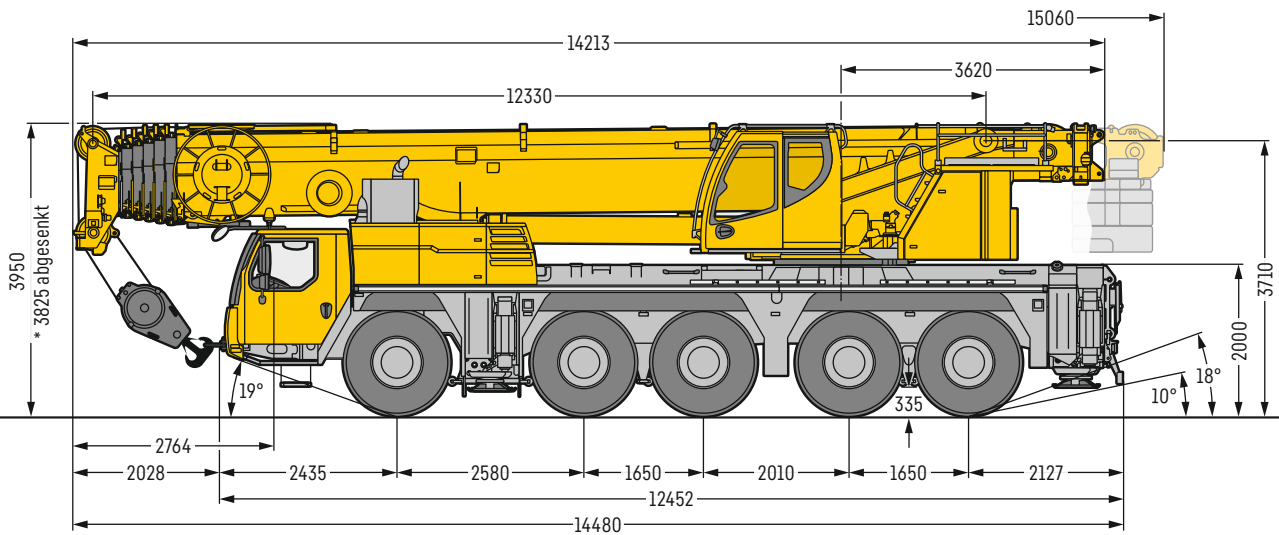

- max. Hubhöhe mit Doppelklappspitze: 84 m
- max. Hubhöhe mit Teleskopausleger: 65 m
- Allradlenkung
- Funkfernsteuerung
- Zweites Hubwerk

Wir sind mit gutem Personal und Gerät pünktlich und schnell

R₁ = Allradlenkung