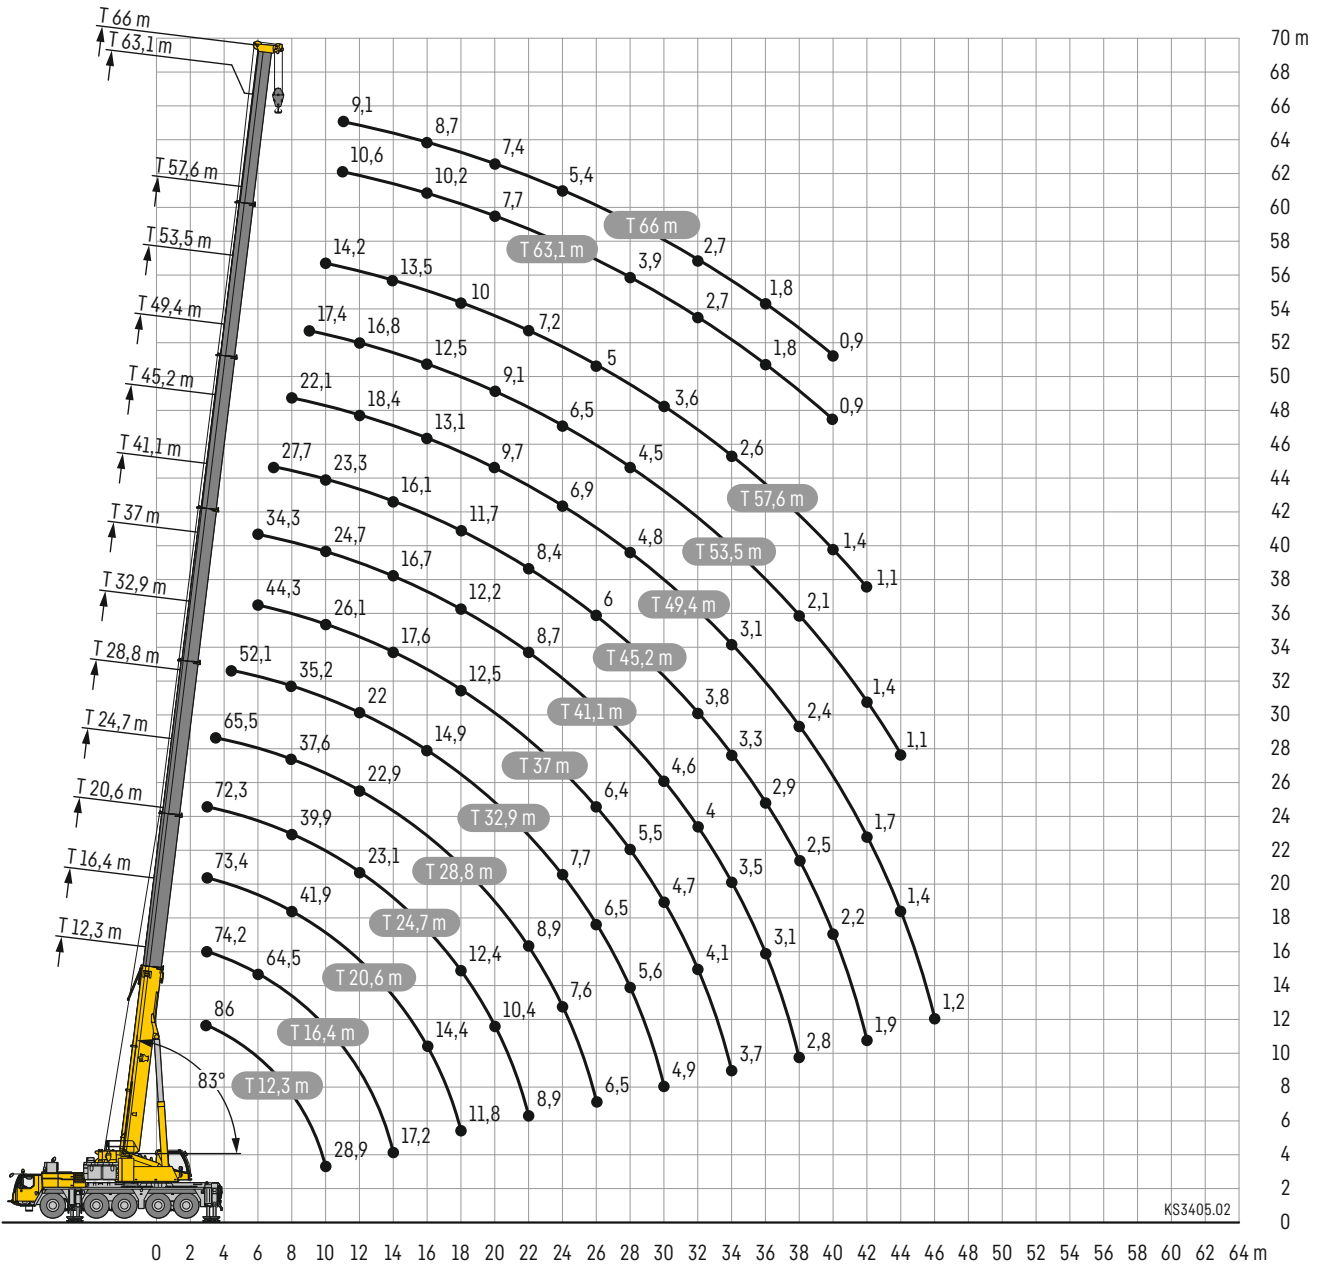

Ballast 16 t

- Das Gewicht der Hakenflasche (0,7t) und Anschlagmittel ist von den Traglasttabellen abzuziehen.
- Spitze auf Anfrage