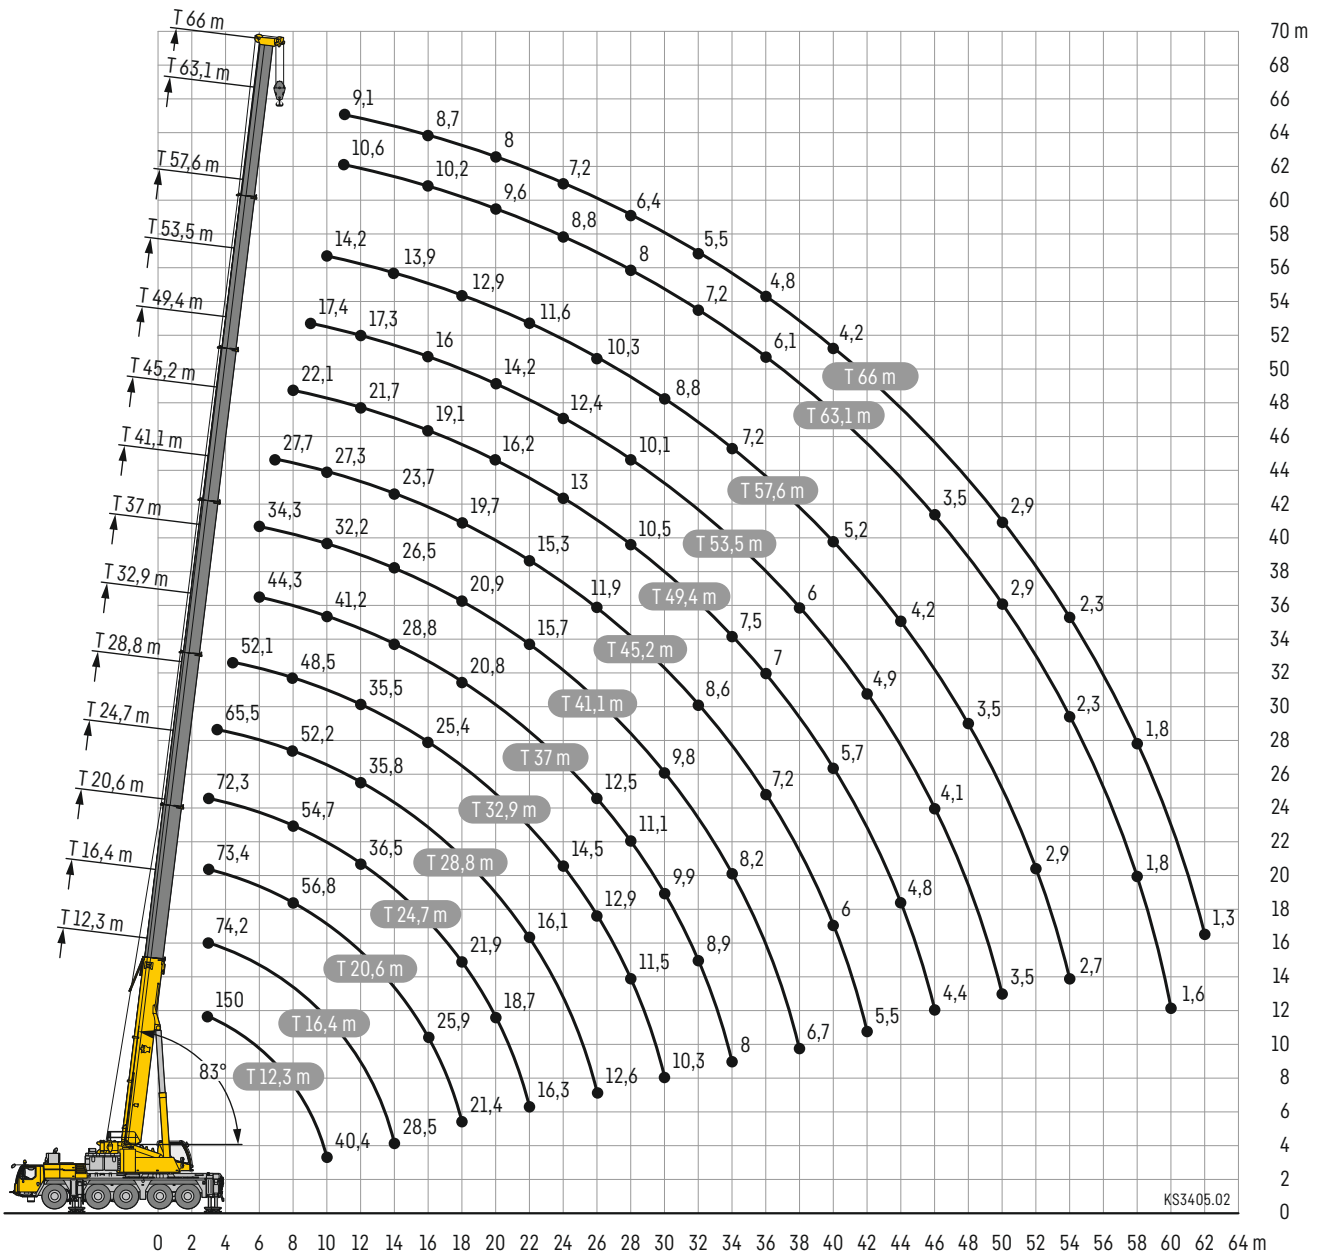

- max. Hubhöhe mit Doppelklappspitze: 84 m
- max. Hubhöhe mit Teleskopausleger: 65 m
- Allradlenkung
- Funkfernsteuerung
- Zweites Hubwerk

Wir sind mit gutem Personal und Gerät pünktlich und schnell

R₁ = Allradlenkung

KS3393.03

Ballast 45 t

- Das Gewicht der Hakenflasche (0,7t) und Anschlagmittel ist von den Traglasttabellen abzuziehen.
- Spitze auf Anfrage

Wir sind mit gutem Personal und Gerät pünktlich und schnell

Ballast 29 t