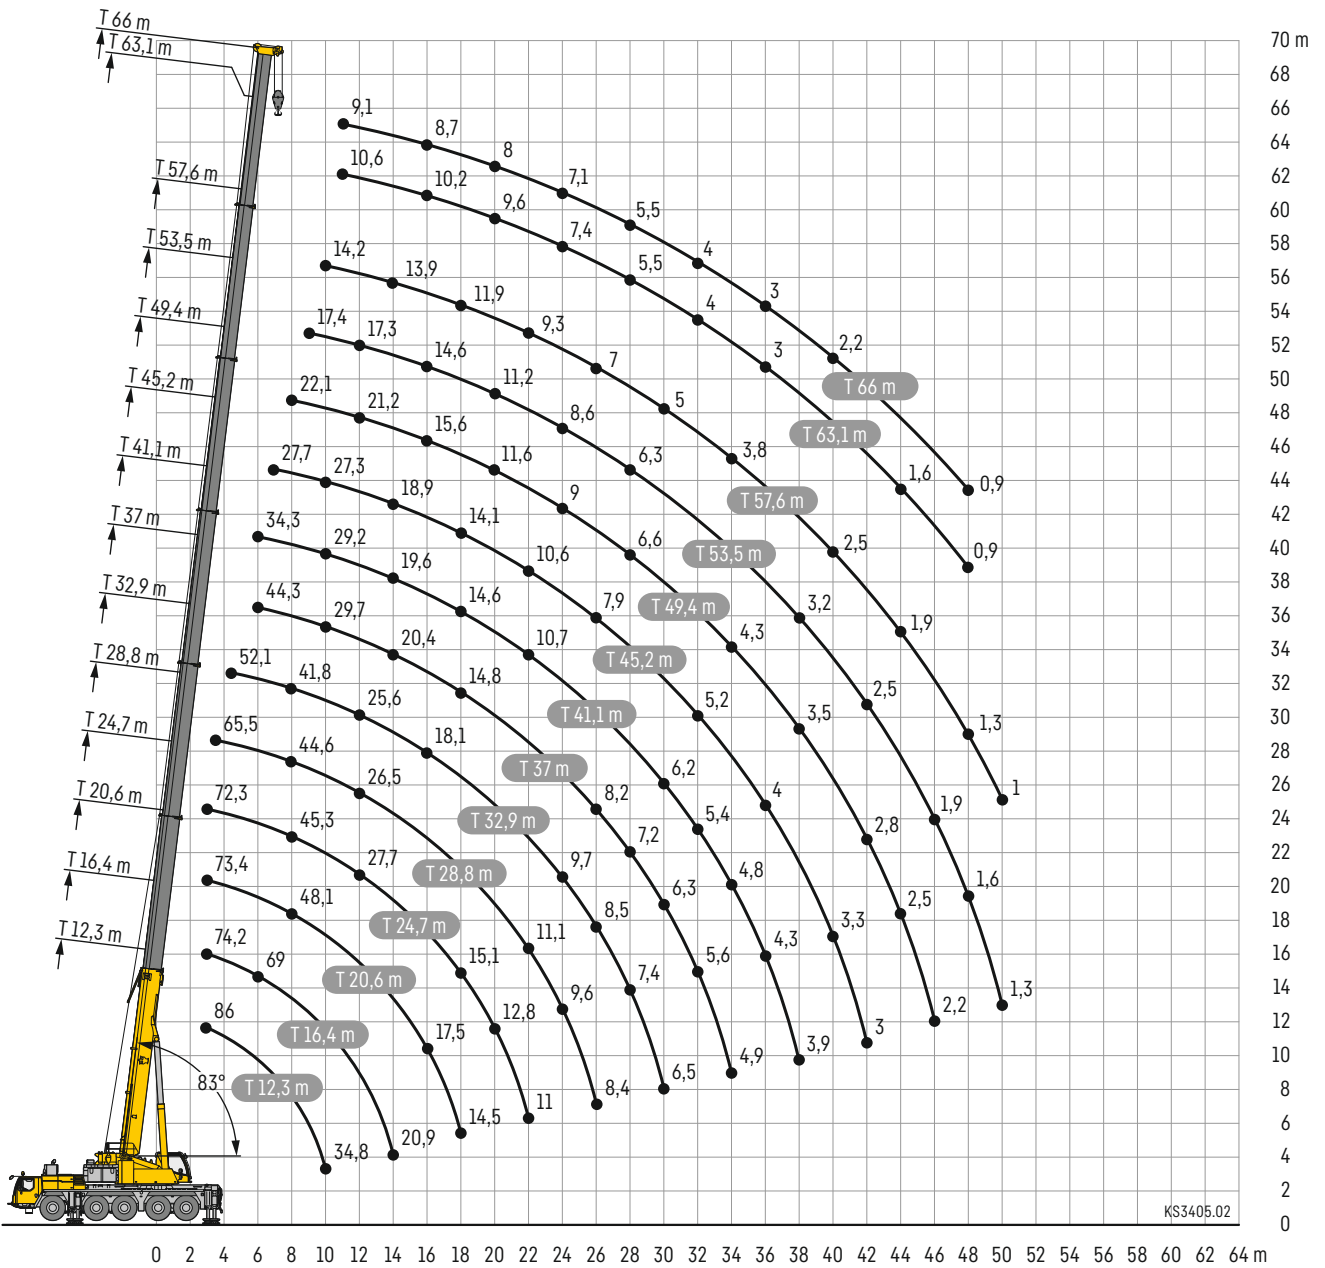

- max. Hubhöhe mit Doppelklappspitze: 84 m
- max. Hubhöhe mit Teleskopausleger: 65 m
- Allradlenkung
- Funkfernsteuerung
- Zweites Hubwerk

Wir sind mit gutem Personal und Gerät pünktlich und schnell

R₁ = Allradlenkung

KS3393.03

Ballast 45 t

- Das Gewicht der Hakenflasche (0,7t) und Anschlagmittel ist von den Traglasttabellen abzuziehen.
- Spitze auf Anfrage

Wir sind mit gutem Personal und Gerät pünktlich und schnell

Ballast 29 t

- Das Gewicht der Hakenflasche (0,7t) und Anschlagmittel ist von den Traglasttabellen abzuziehen.
- Spitze auf Anfrage

Ballast 23,8 t

- Das Gewicht der Hakenflasche (0,7t) und Anschlagmittel ist von den Traglasttabellen abzuziehen.
- Spitze auf Anfrage