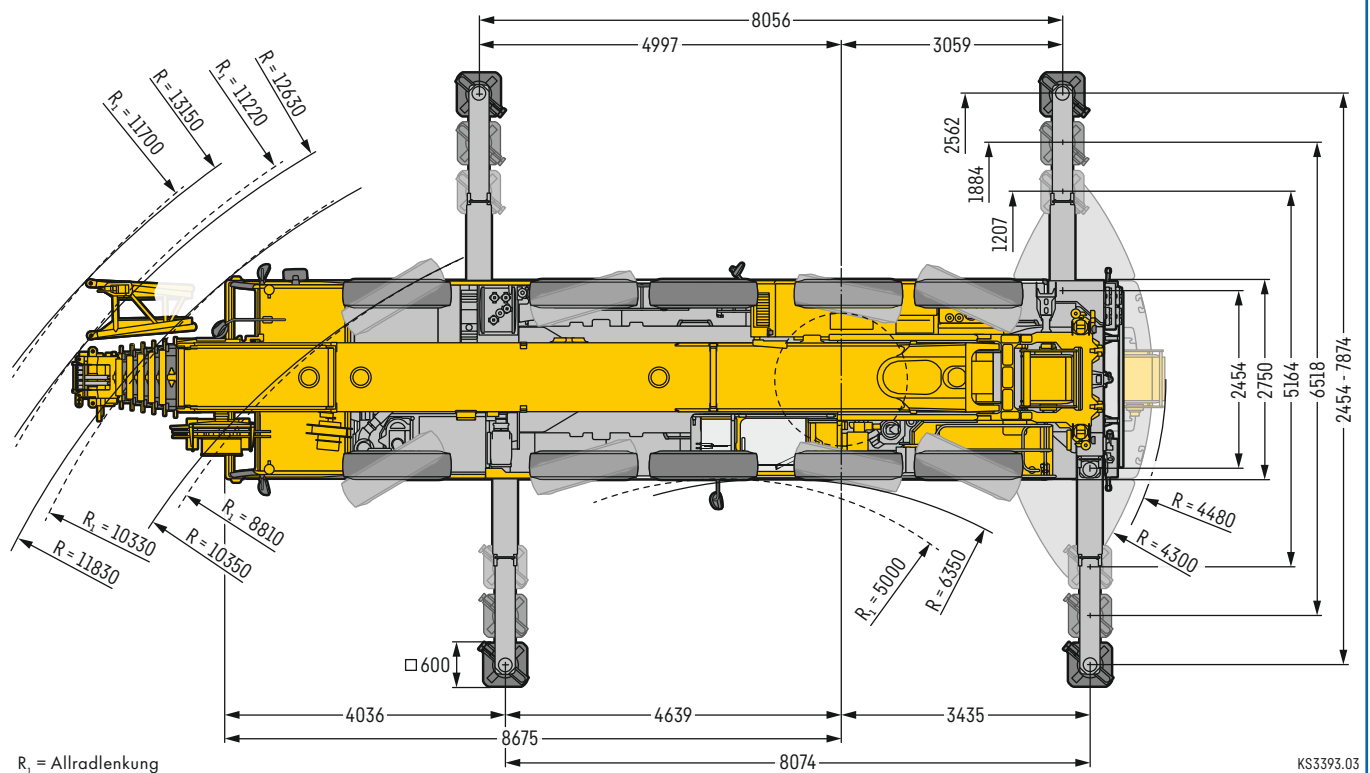

- max. Hubhöhe mit Doppelklappspitze: 84 m
- max. Hubhöhe mit Teleskopausleger: 65 m
- Allradlenkung
- Funkfernsteuerung
- Zweites Hubwerk

Wir sind mit gutem Personal und Gerät pünktlich und schnell

R₁ = Allradlenkung