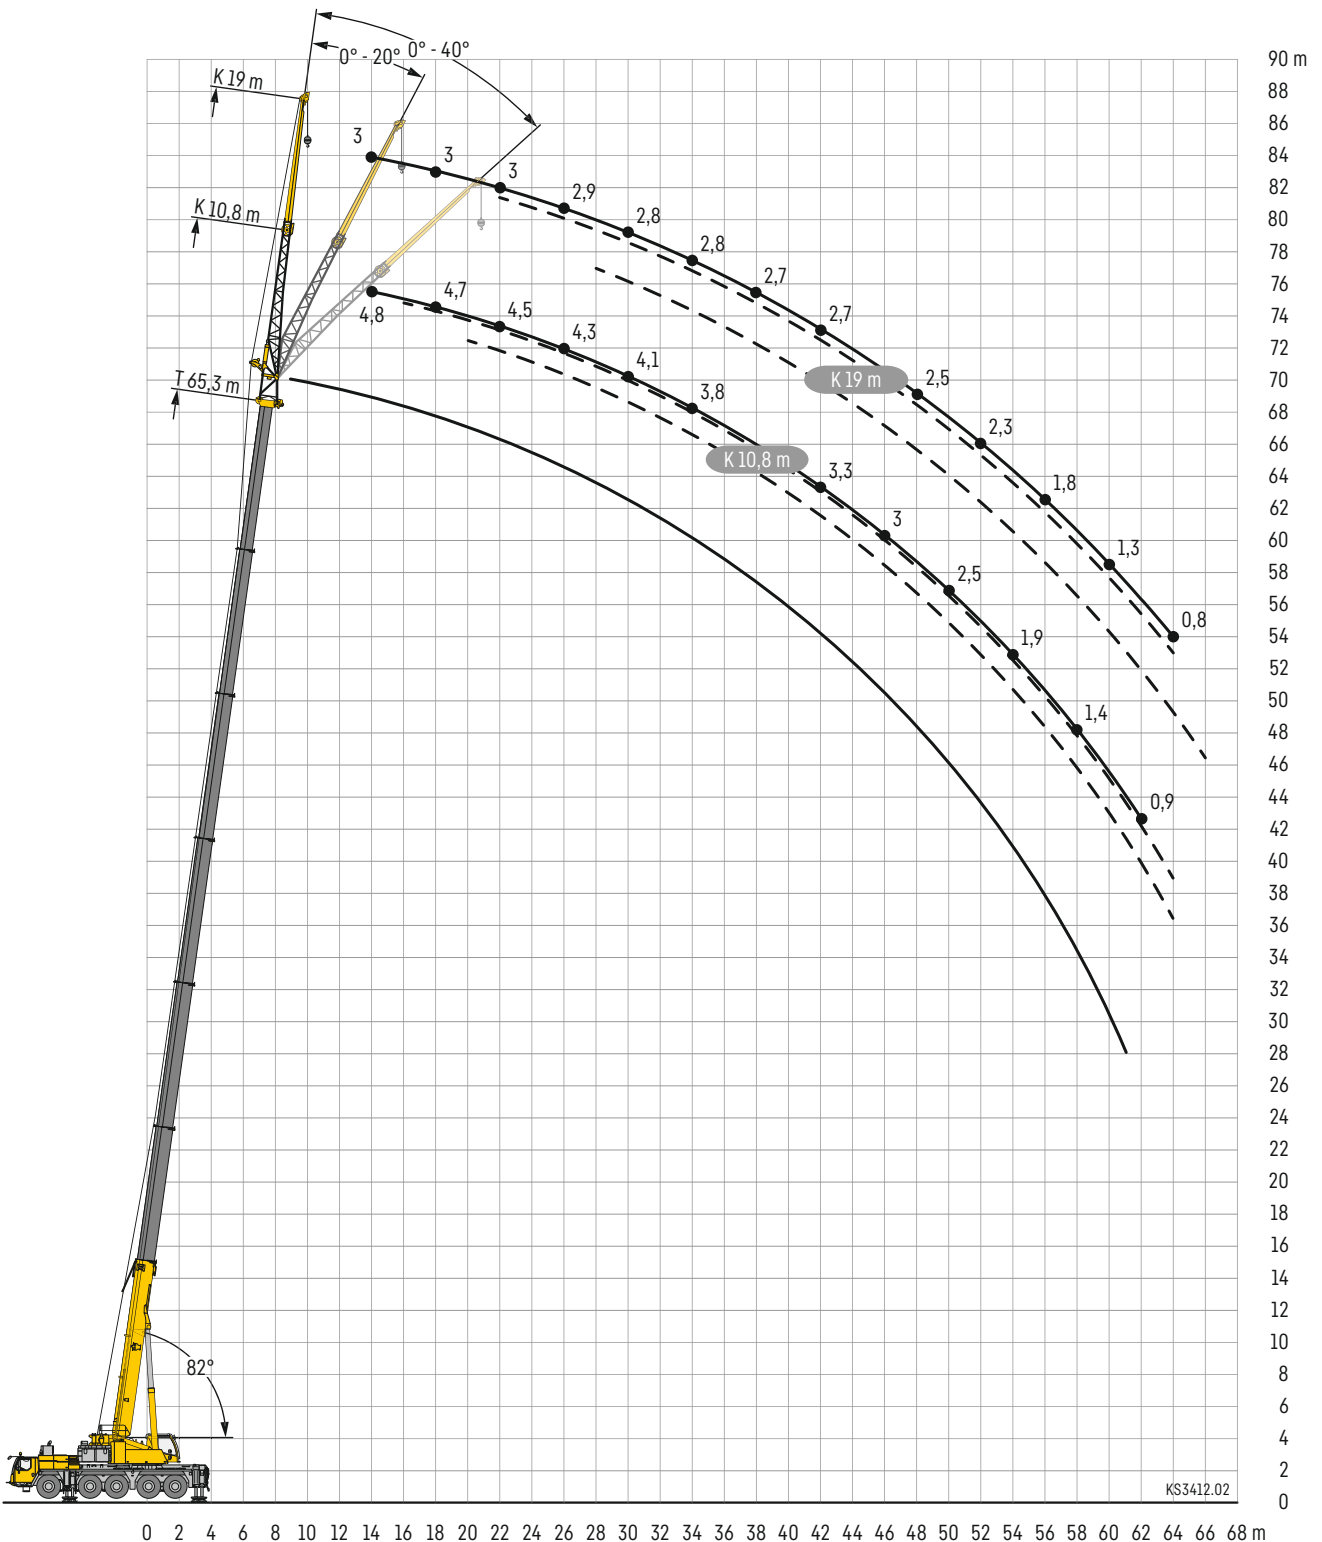

Ballast 45 t

- Das Gewicht der Hakenflasche (0,7 t) und Anschlagmittel ist von den Traglasttabellen abzuziehen.
- Spitze auf Anfrage

Wir sind mit gutem Personal und Gerät pünktlich und schnell