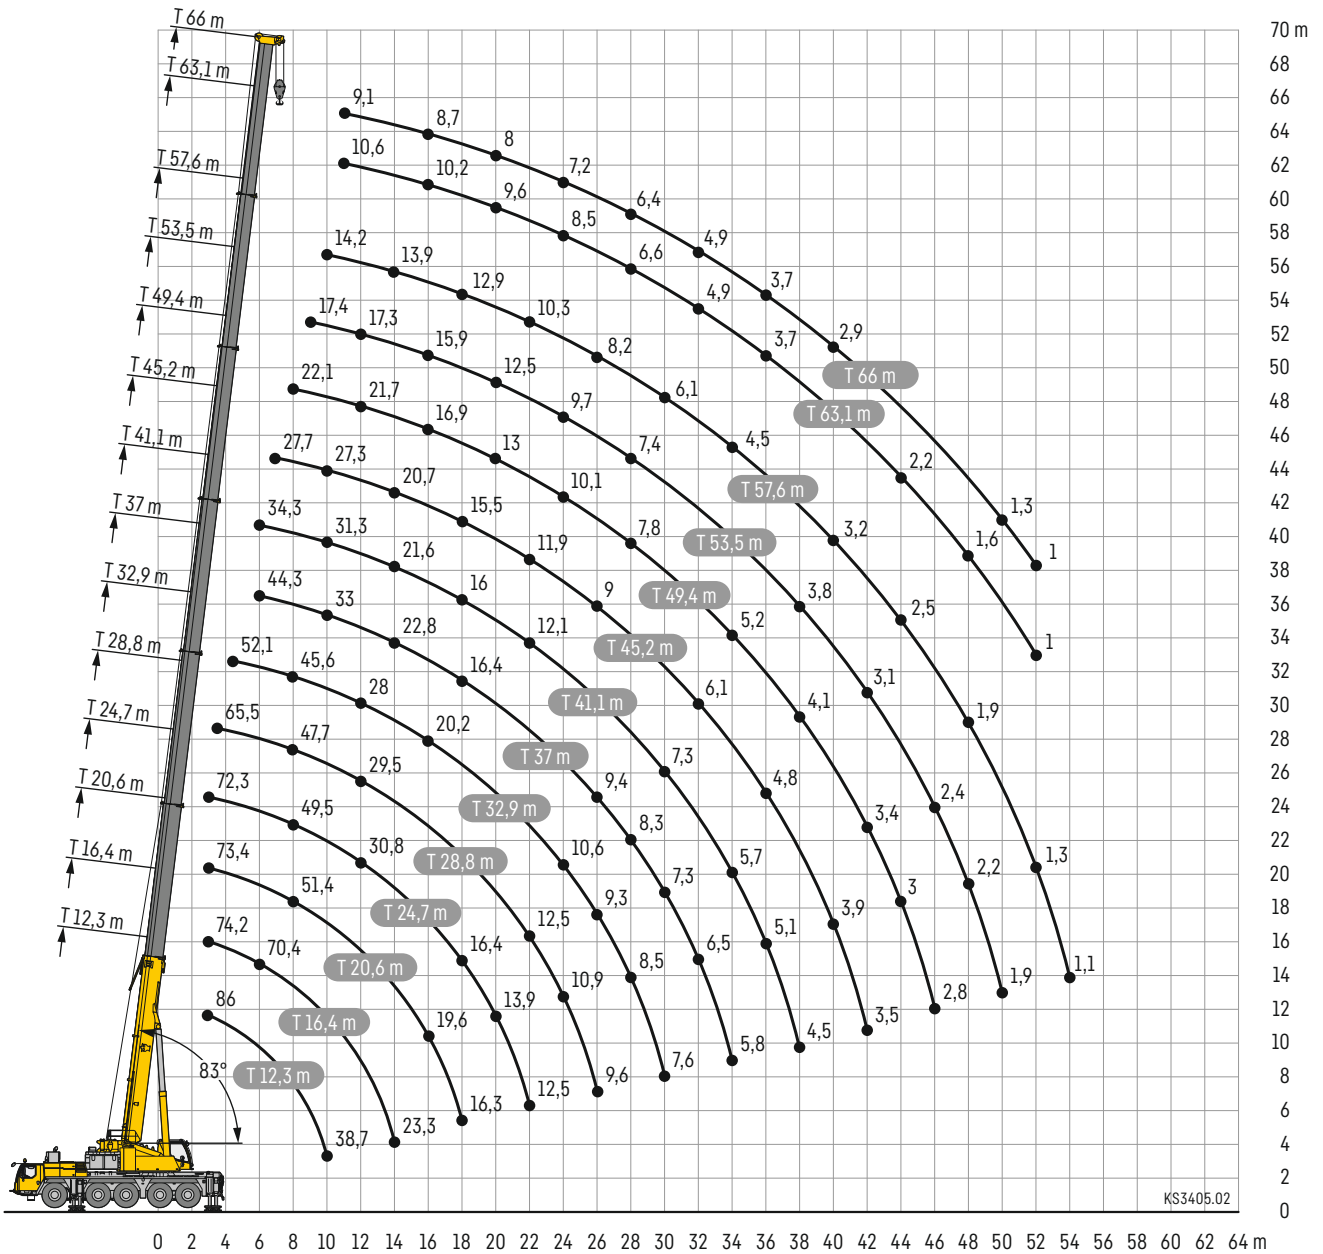

- max. Hubhöhe mit Doppelklappspitze: 84 m
- max. Hubhöhe mit Teleskopausleger: 65 m
- Allradlenkung
- Funkfernsteuerung
- Zweites Hubwerk

Wir sind mit gutem Personal und Gerät pünktlich und schnell

R₁ = Allradlenkung

KS3393.03

Ballast 45 t

- Das Gewicht der Hakenflasche (0,7t) und Anschlagmittel ist von den Traglasttabellen abzuziehen.
- Spitze auf Anfrage

Wir sind mit gutem Personal und Gerät pünktlich und schnell

Ballast 29 t

- Das Gewicht der Hakenflasche (0,7t) und Anschlagmittel ist von den Traglasttabellen abzuziehen.
- Spitze auf Anfrage

Ballast 23,8 t

- Das Gewicht der Hakenflasche (0,7t) und Anschlagmittel ist von den Traglasttabellen abzuziehen.
- Spitze auf Anfrage