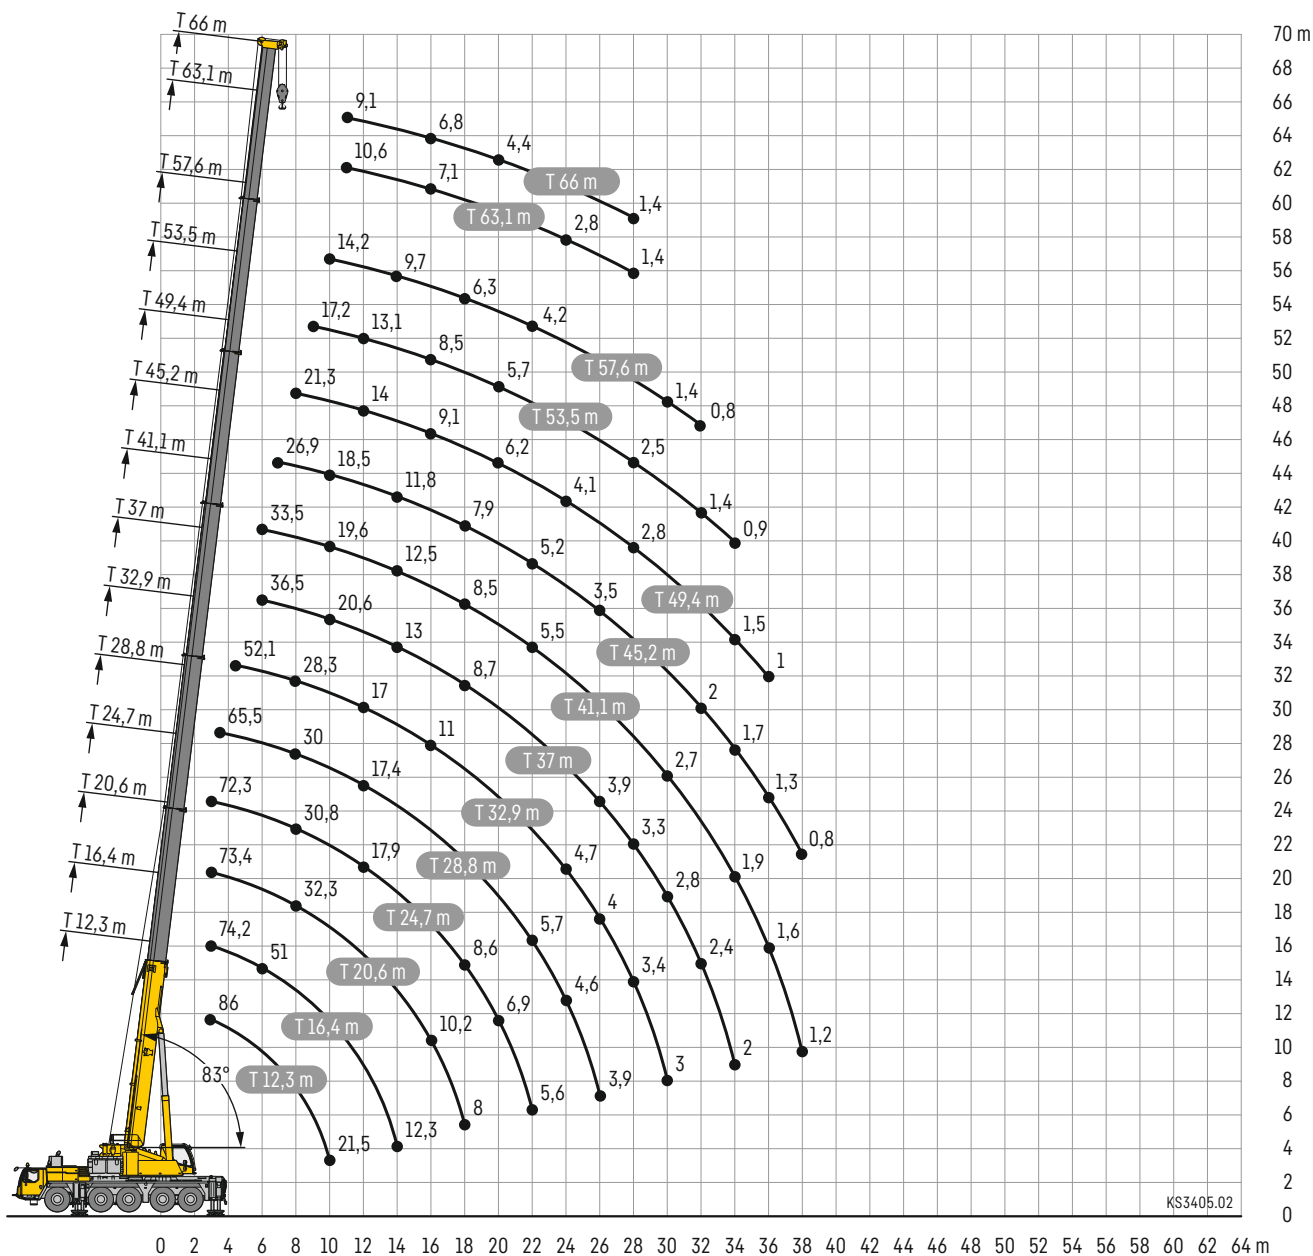

- max. Hubhöhe mit Doppelklappspitze: 84 m
- max. Hubhöhe mit Teleskopausleger: 65 m
- Allradlenkung
- Funkfernsteuerung
- Zweites Hubwerk

Wir sind mit gutem Personal und Gerät pünktlich und schnell

R₁ = Allradlenkung

- Das Gewicht der Hakenflasche (0,7 t) und Anschlagmittel ist von den Traglasttabellen abzuziehen.
- Spitze auf Anfrage

Wir sind mit gutem Personal und Gerät pünktlich und schnell

Ballast 6,2 t

- Das Gewicht der Hakenflasche (0,7t) und Anschlagmittel ist von den Traglasttabellen abzuziehen.
- Spitze auf Anfrage