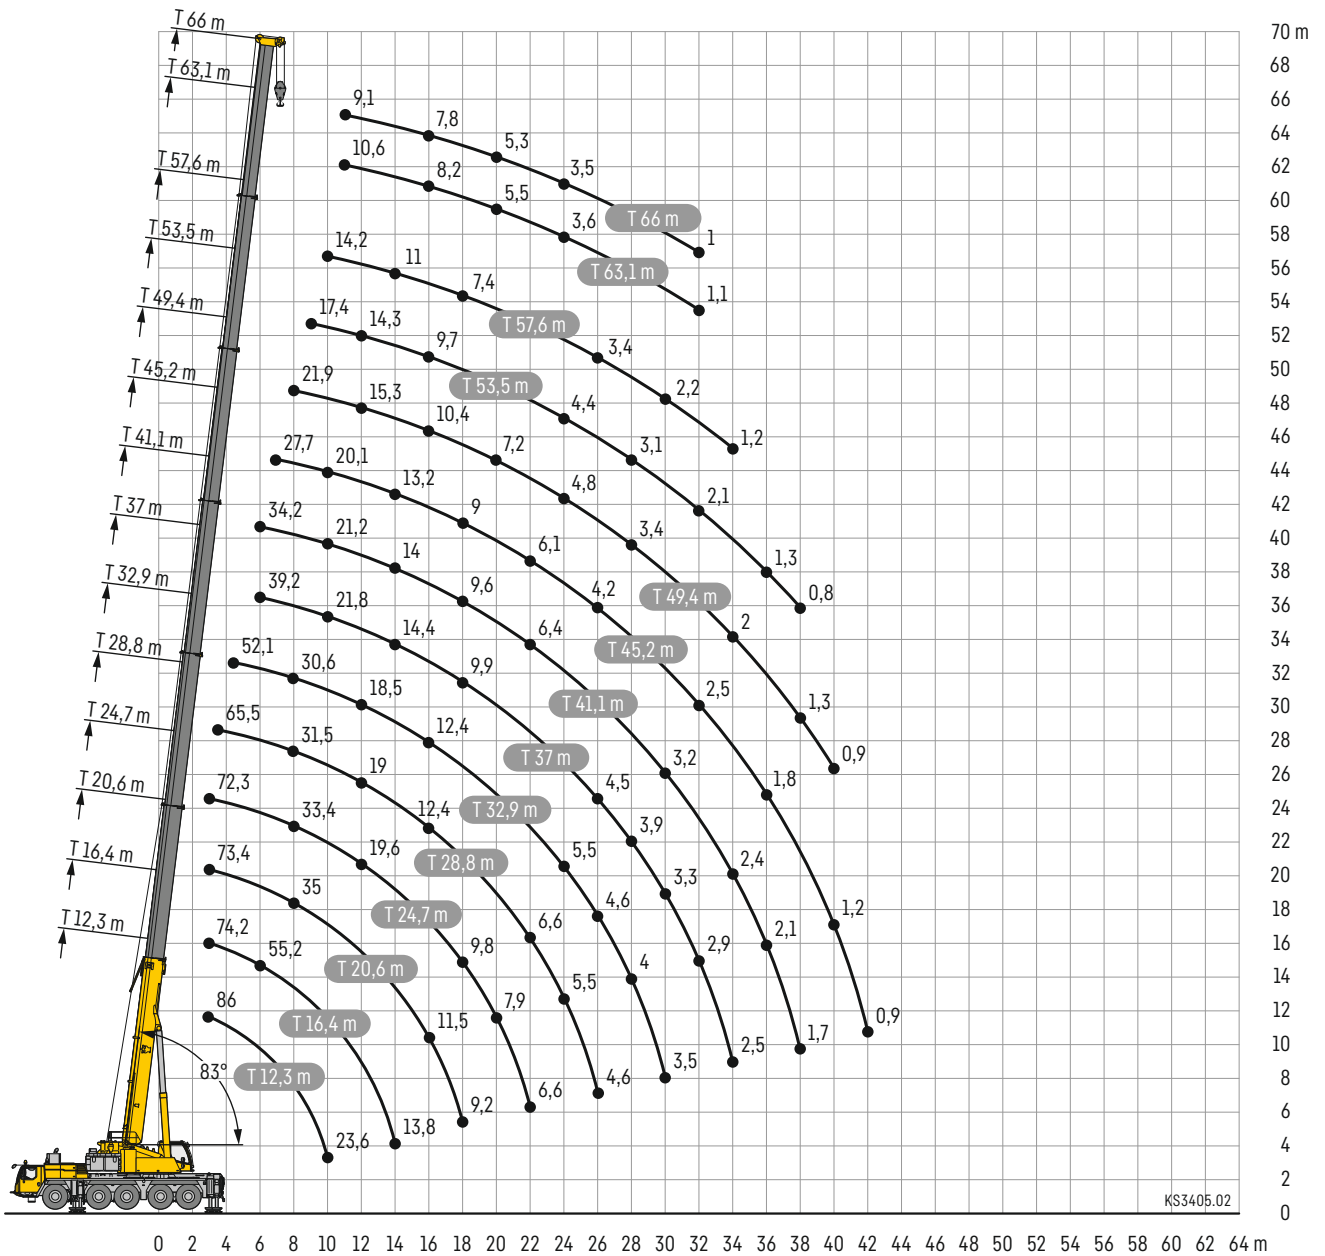

Ballast 9 t

- Das Gewicht der Hakenflasche (0,7 t) und Anschlagmittel ist von den Traglasttabellen abzuziehen.
- Spitze auf Anfrage

Wir sind mit gutem Personal und Gerät pünktlich und schnell